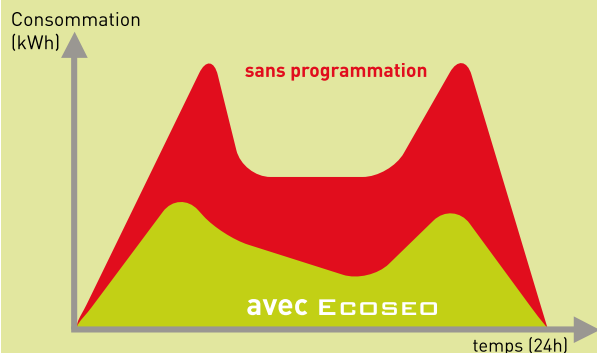

Grâce à ECOSÉO

Maîtrisez votre consommation électrique

De 10 à 25 % d'économies

Soit jusqu'à 250 € d'économies par an

*Estimation sur la base d'un maison de 100 m² construite avant 1981 équipée de chauffage électrique type convecteurs – sources EDF-ADEME

Participons aux objectifs du Grenelle de l'Environnement

Moins de consommation électrique
Moins de CO₂

Ecoséo chez vous

Équipez vos convecteurs de la régulation centralisée :

- 19,5° → Réguler et programmer la température de votre chauffage en toute liberté
- Possibilité de commander **trois appareils de chauffage avec un seul thermostat**
- Thermostat équipé d'une **technologie radio sans fil**