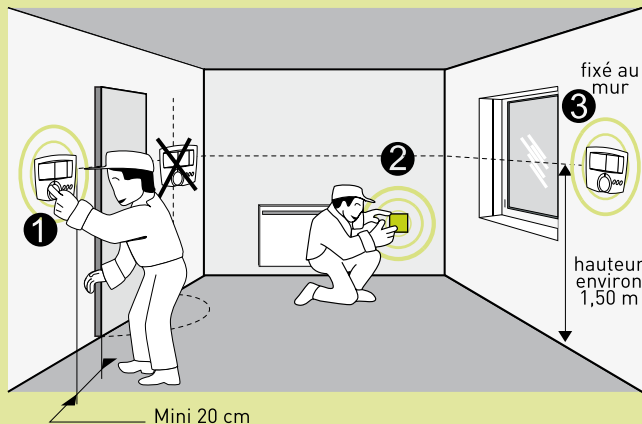

Bénéficiez de l'éco-prêt à taux zéro !

Mis en place pour favoriser la baisse de la consommation d'énergie et la réduction des émissions de gaz à effet de serre des logements, l'Eco-prêt à taux zéro est une mesure phare du Grenelle de l'environnement qui vous permet de financer des travaux de rénovation énergétique sans faire d'avance financière et sans payer d'intérêts.

Que vous soyez propriétaire, occupant ou bailleur d'une résidence principale construite avant le 1er janvier 1990, vous pouvez bénéficier de cet Éco-prêt pour mettre en œuvre plusieurs travaux dont l'installation d'un équipement plus performant pour le chauffage, comme Ecoséo.

Renseignements sur www.ecocitoyens.ademe.fr
ou au 0 810 060 050 (prix d'un appel local).

Accédez au crédit d'impôt

Un crédit d'impôt jusqu'à 40 % sur l'achat du matériel,

TVA à taux réduit sur l'achat et la pose du matériel,

Subvention de l'Agence nationale de l'habitat (Anah) sur les travaux de rénovation ou d'installation de matériel. Attribuée sous conditions aux propriétaires, elle concerne les logements de plus de 15 ans.

Plus d'informations sur www.anah.fr.

CRÉDIT D'IMPÔT
JUSQU'À
40 %